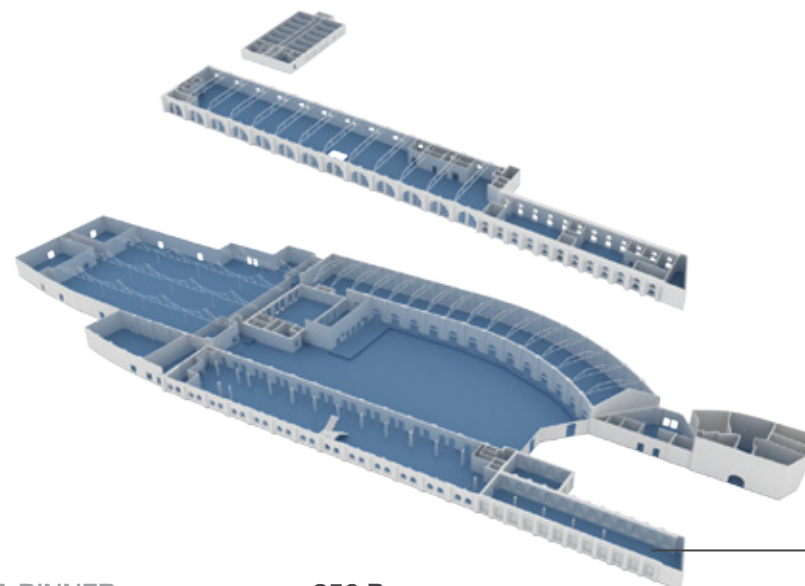

EVENTS · CONGRESSES · FAIRS

STATION BERLIN · HALLE 6

HALLE 6

FLÄCHE: ca. 500 qm
HÖHE: 4,5 m
KAPAZITÄT: max. 500 Pax

GALA DINNER: max. 250 Pax
PARLAMENTARISCH: max. 175 Pax
KONGRESS: max. 350 Pax
EMPFANG/PARTY: max. 500 Pax