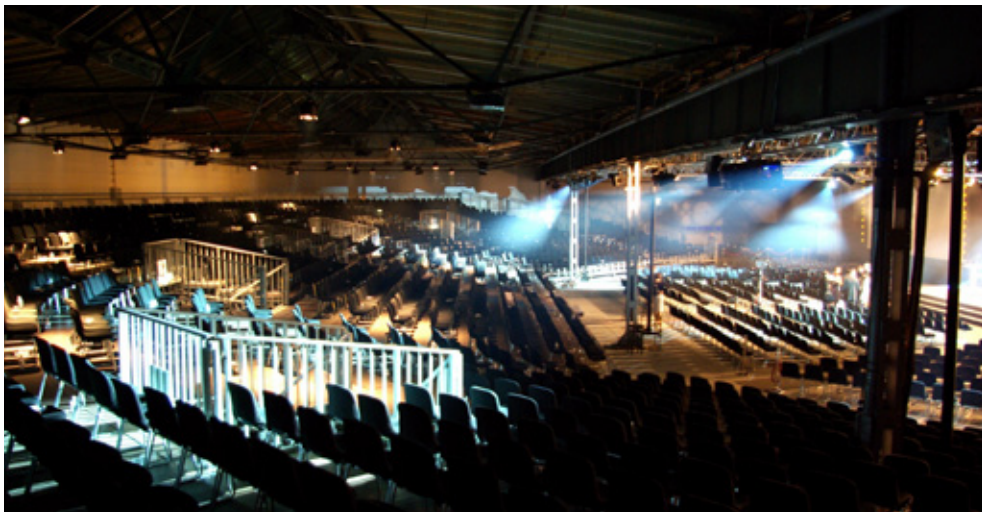

EVENTS · CONGRESSES · FAIRS

STATION BERLIN · HALLE 7

FLÄCHE: ca. 4.150 qm
HÖHE: 5 m
KAPAZITÄT: max. 4.400 Pax

GALA DINNER: max. 4.000 Pax
PARLAMENTARISCH: max. 3.800 Pax
KONGRESS: max. 4.000 Pax
EMPFANG/PARTY: max. 4.400 Pax