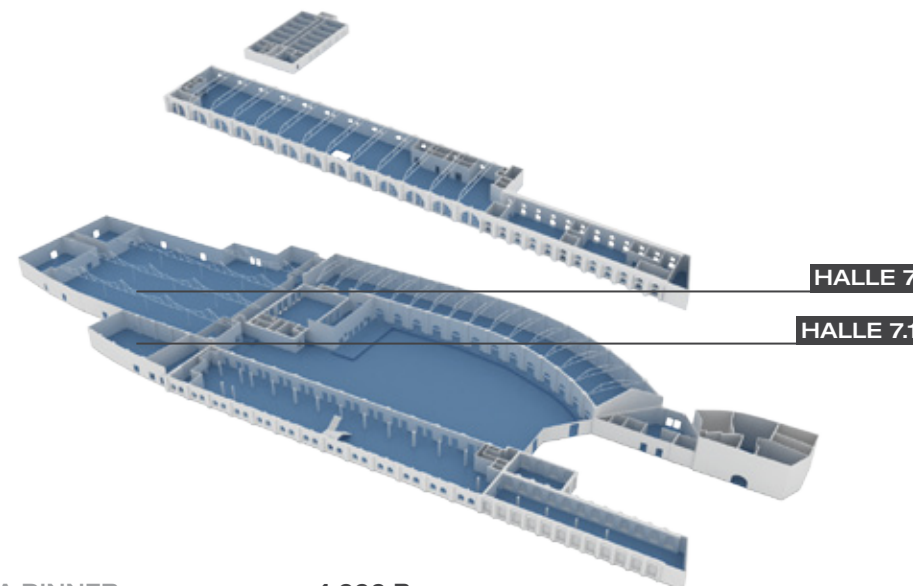

EVENTS · CONGRESSES · FAIRS

STATION BERLIN · HALLE 7

FLÄCHE: ca. 4.150 qm
HÖHE: 5 m
KAPAZITÄT: max. 4.400 Pax

GALA DINNER: max. 4.000 Pax
PARLAMENTARISCH: max. 3.800 Pax
KONGRESS: max. 4.000 Pax
EMPFANG/PARTY: max. 4.400 Pax