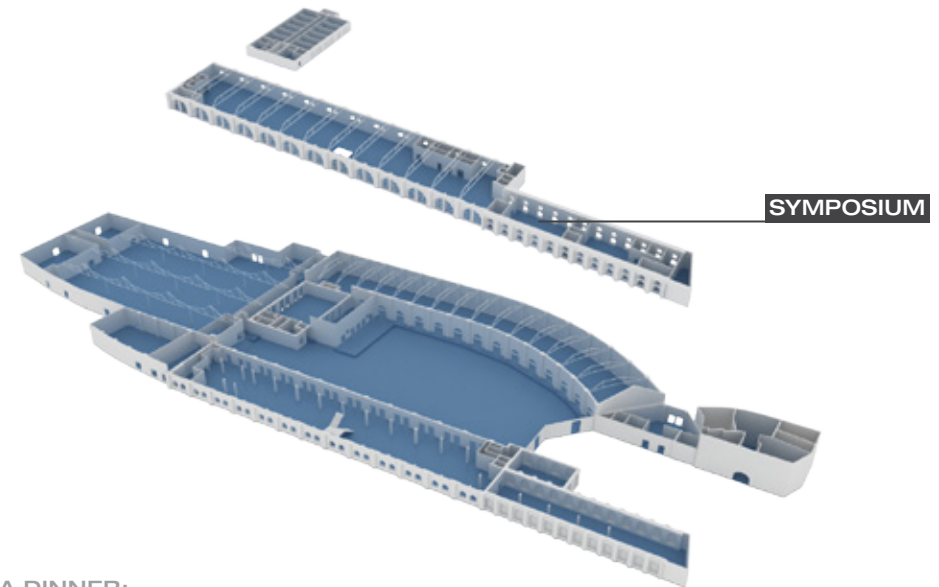

EVENTS · CONGRESSES · FAIRS

STATION BERLIN · SYMPOSIUM

FLÄCHE: ca. 175 qm
HÖHE: 4,80 m
KAPAZITÄT: max. 80 Pers.

GALA DINNER: -
PARLAMENTARISCH: -
KONGRESS: -
EMPFANG/PARTY: -

STATION-Berlin
Luckenwalder Strasse 4-6
10963 Berlin