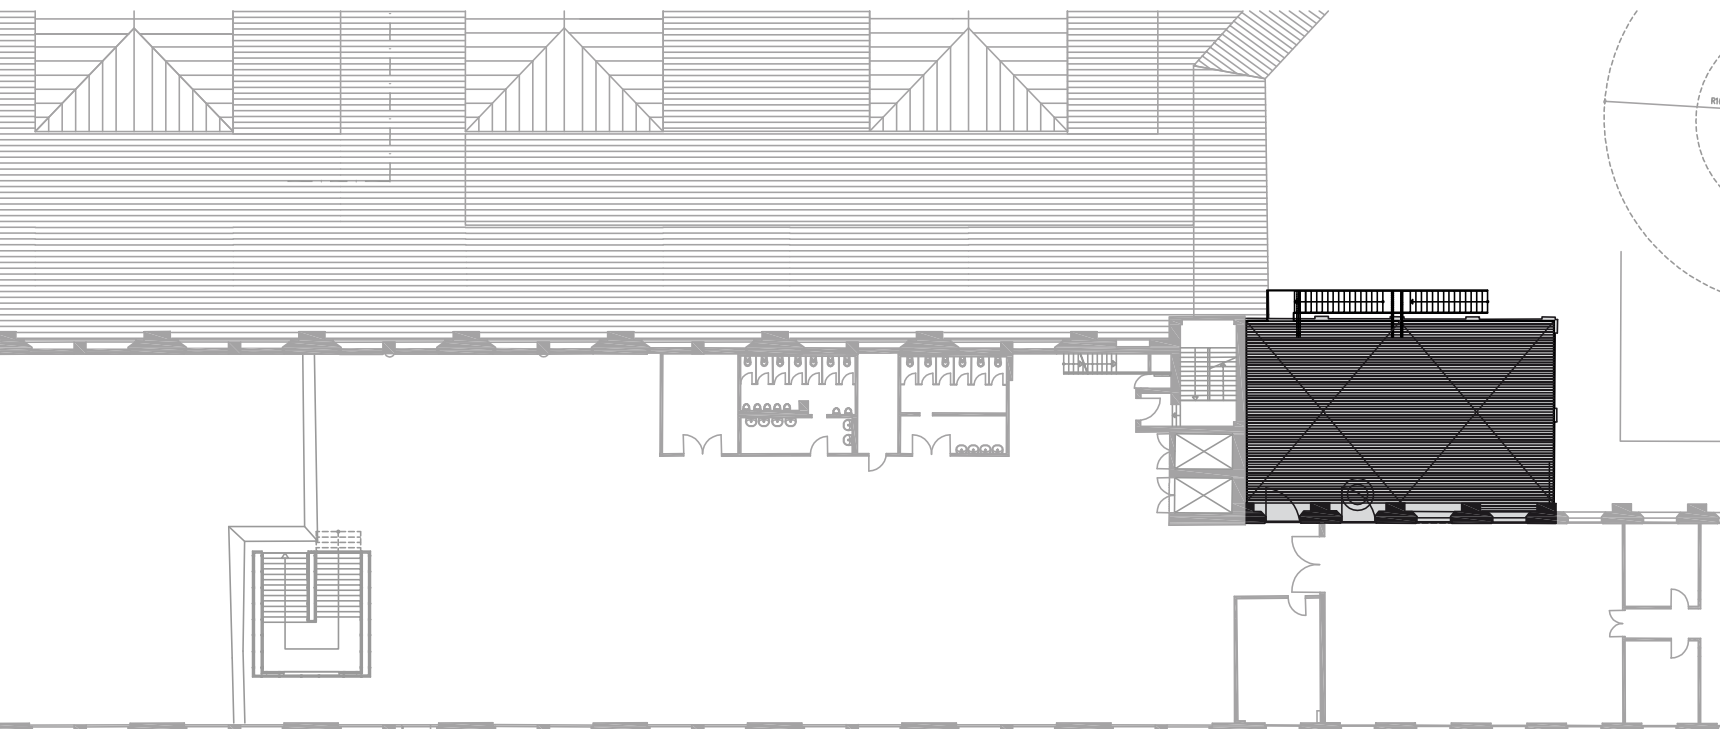

DACHTERRASSE

FAKTEN

Grundfläche	160 qm
Stockwerk	1. Obergeschoss

BESTUHLUNG

Bankettbestuhlung	auf Anfrage
Empfang	auf Anfrage

SONSTIGES

Starkstrom	ja
Wasser	ja
LAN/WLAN	ja/ja
Verdunklung	optional