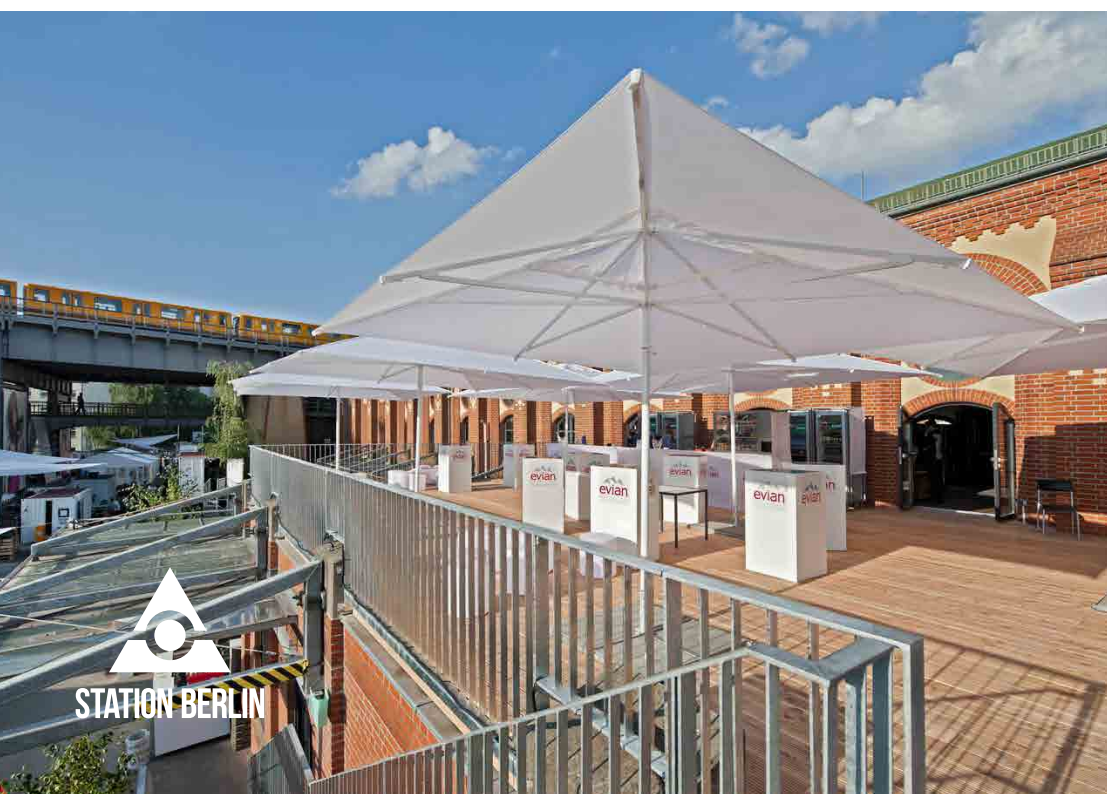

# DACHTERRASSE

STATION BERLIN | ACHT HALLEN, 23.000 QM FLÄCHE UND UNENDLICH VIELE MÖGLICHKEITEN.

# DACHTERRASSE

## INFO

Die mit Holzboden ausgestattete Terrasse verfügt über eine gastronomische und technische Infrastruktur und kann in Kombination mit dem Symposium und der Halle 5 genutzt werden.

Sie wird separat speziell im Zeitraum Frühjahr bis Herbst vermietet.