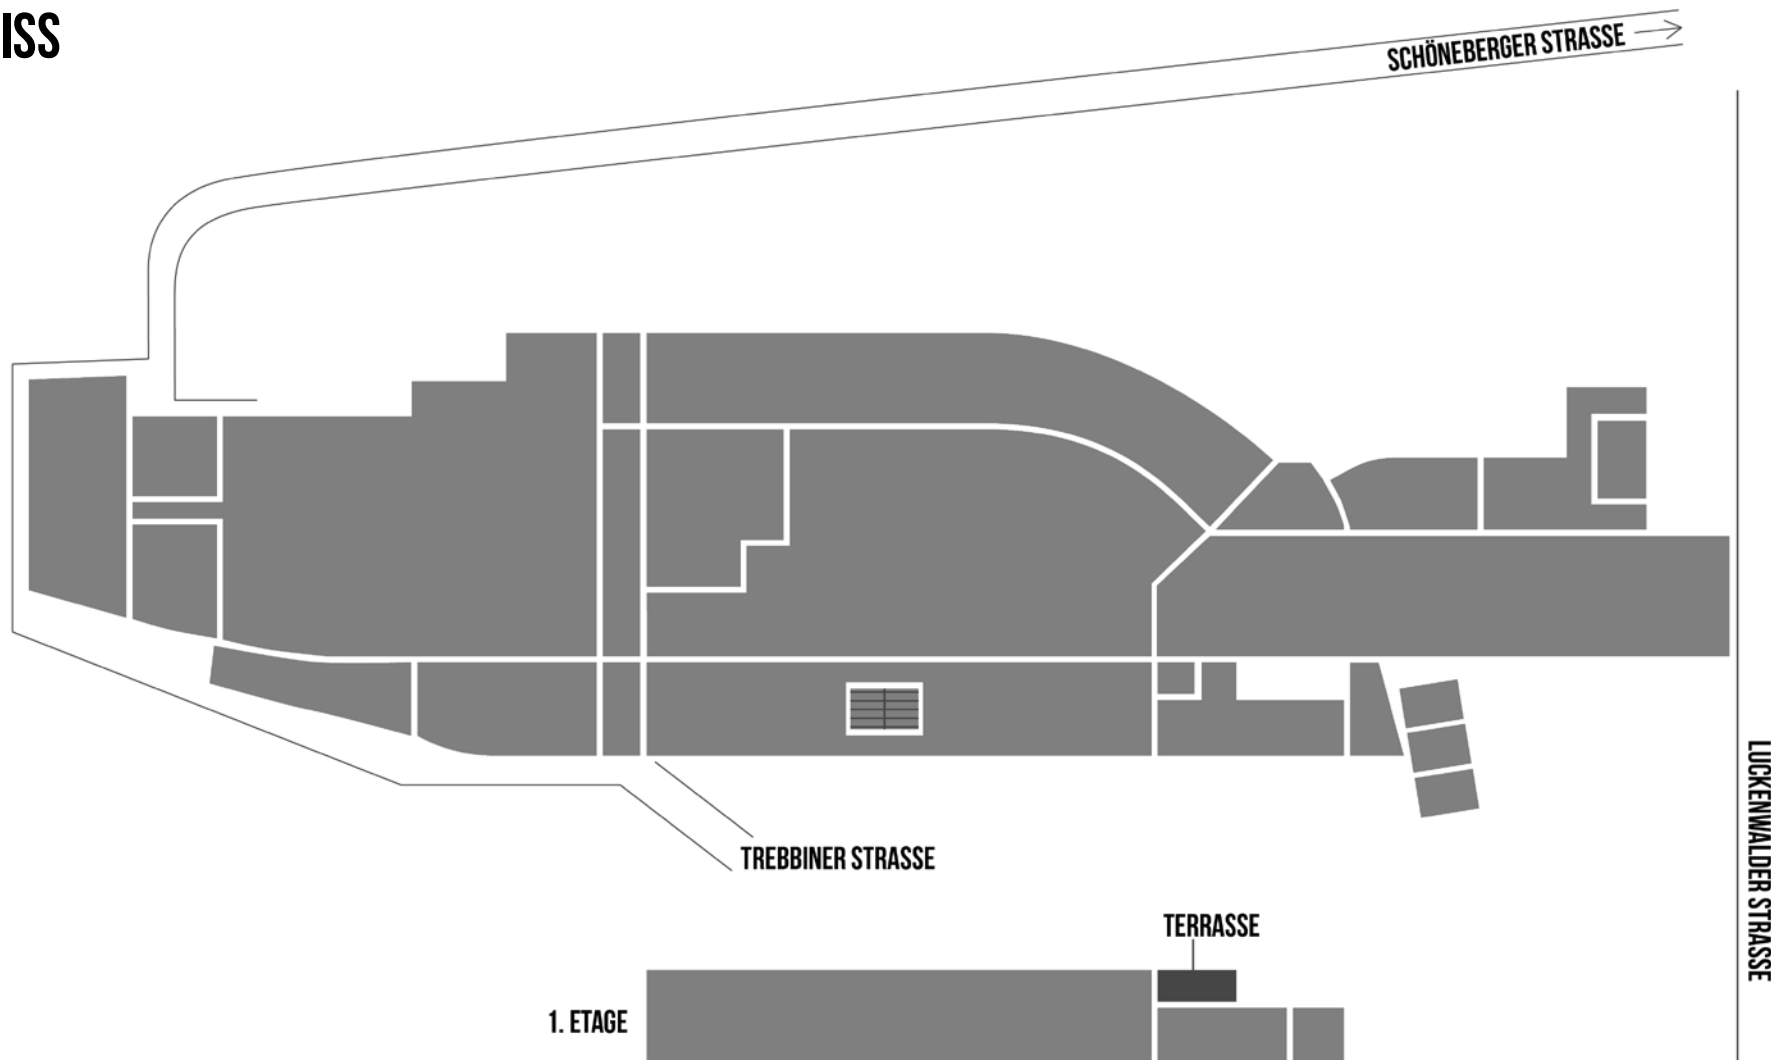

DACHTERRASSE

GRUNDRISS