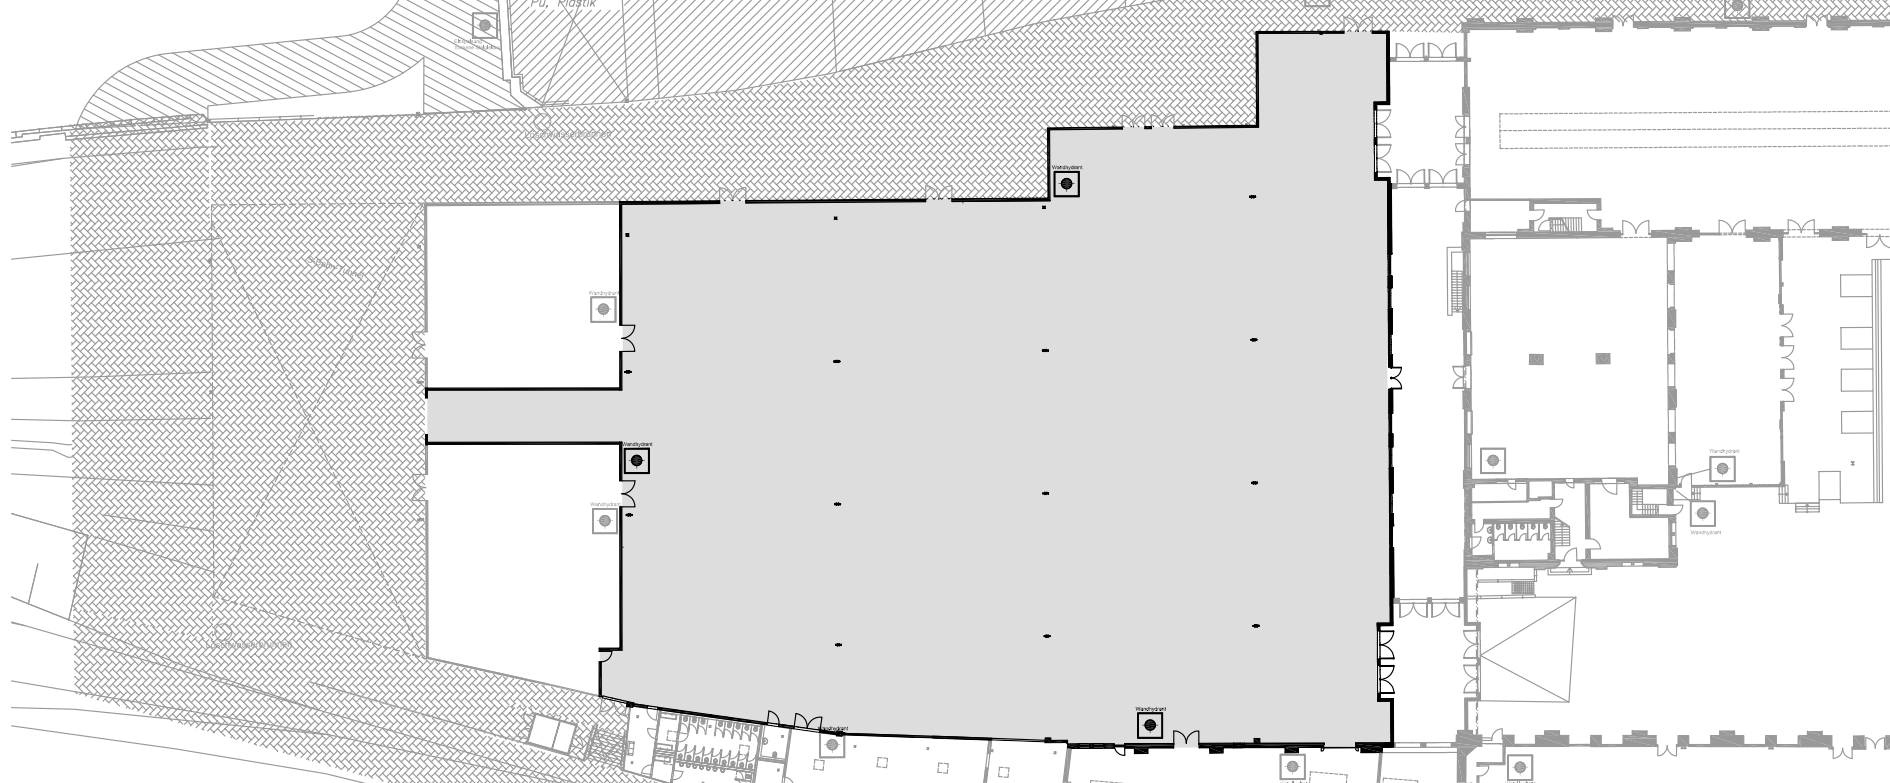

HALLE 7

STATION BERLIN | ACHT HALLEN, 23.000 QM FLÄCHE UND UNENDLICH VIELE MÖGLICHKEITEN.

STATION BERLIN

HALLE 7

GRUNDRISS

HALLE 7

INFO

Nach aufwendigen Umbauten bietet die STATION-Berlin in Halle 7 insgesamt 4.150 qm zusammenhängende Fläche im Zentrum der Stadt.

Die Gleisbetten und Bahnsteige wurden zugunsten von 2.000 qm zusätzlicher Fläche abgebaut.

HALLE 7

NUTZUNG

Großzügig, hell und in jeder Hinsicht effizient – nach ihrer Erweiterung im Jahr 2011 ist Halle 7 die modernste Halle der STATION-Berlin.

Sie verfügt über Zugänge von mehreren Seiten, einen vorteilhaften Grundriss und eine ebenfalls 2011 installierte Heizung/Lüftung.

STATION BERLIN

HALLE 7

FAKTEN

Grundfläche	4.200 qm
Grundmaße	74 x 68 m
Lichte Höhe	9,60 m
Trägerhöhe	5,50 m
Stockwerk	Erdgeschoss