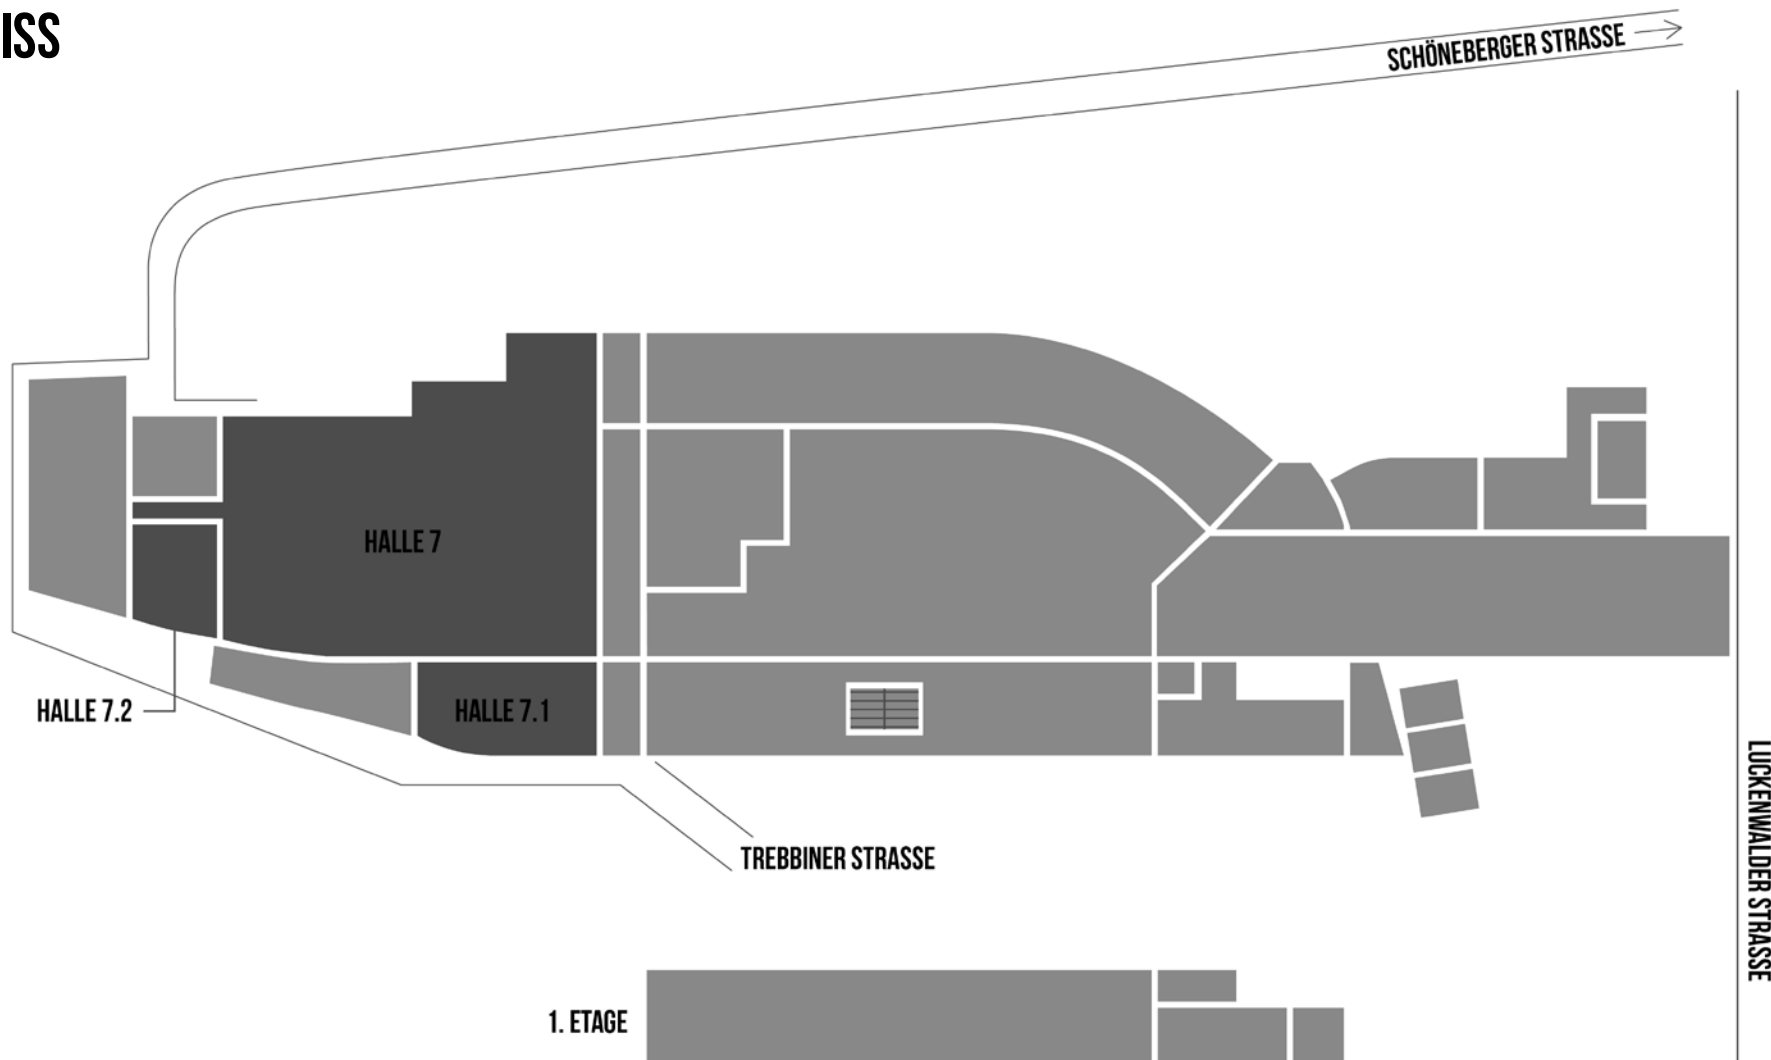

HALLE 7

STATION BERLIN | ACHT HALLEN, 23.000 QM FLÄCHE UND UNENDLICH VIELE MÖGLICHKEITEN.

STATION BERLIN

HALLE 7

GRUNDRISS

HALLE 7

INFO

Nach aufwendigen Umbauten bietet die STATION-Berlin in Halle 7 insgesamt 4.150 qm zusammenhängende Fläche im Zentrum der Stadt.

Die Gleisbetten und Bahnsteige wurden zugunsten von 2.000 qm zusätzlicher Fläche abgebaut.

HALLE 7

NUTZUNG

Großzügig, hell und in jeder Hinsicht effizient – nach ihrer Erweiterung im Jahr 2011 ist Halle 7 die modernste Halle der STATION-Berlin.

Sie verfügt über Zugänge von mehreren Seiten, einen vorteilhaften Grundriss und eine ebenfalls 2011 installierte Heizung/Lüftung.

STATION BERLIN

HALLE 7

FAKTEN

Grundfläche	4.200 qm
Grundmaße	74 x 68 m
Lichte Höhe	9,60 m
Trägerhöhe	5,50 m
Stockwerk	Erdgeschoss