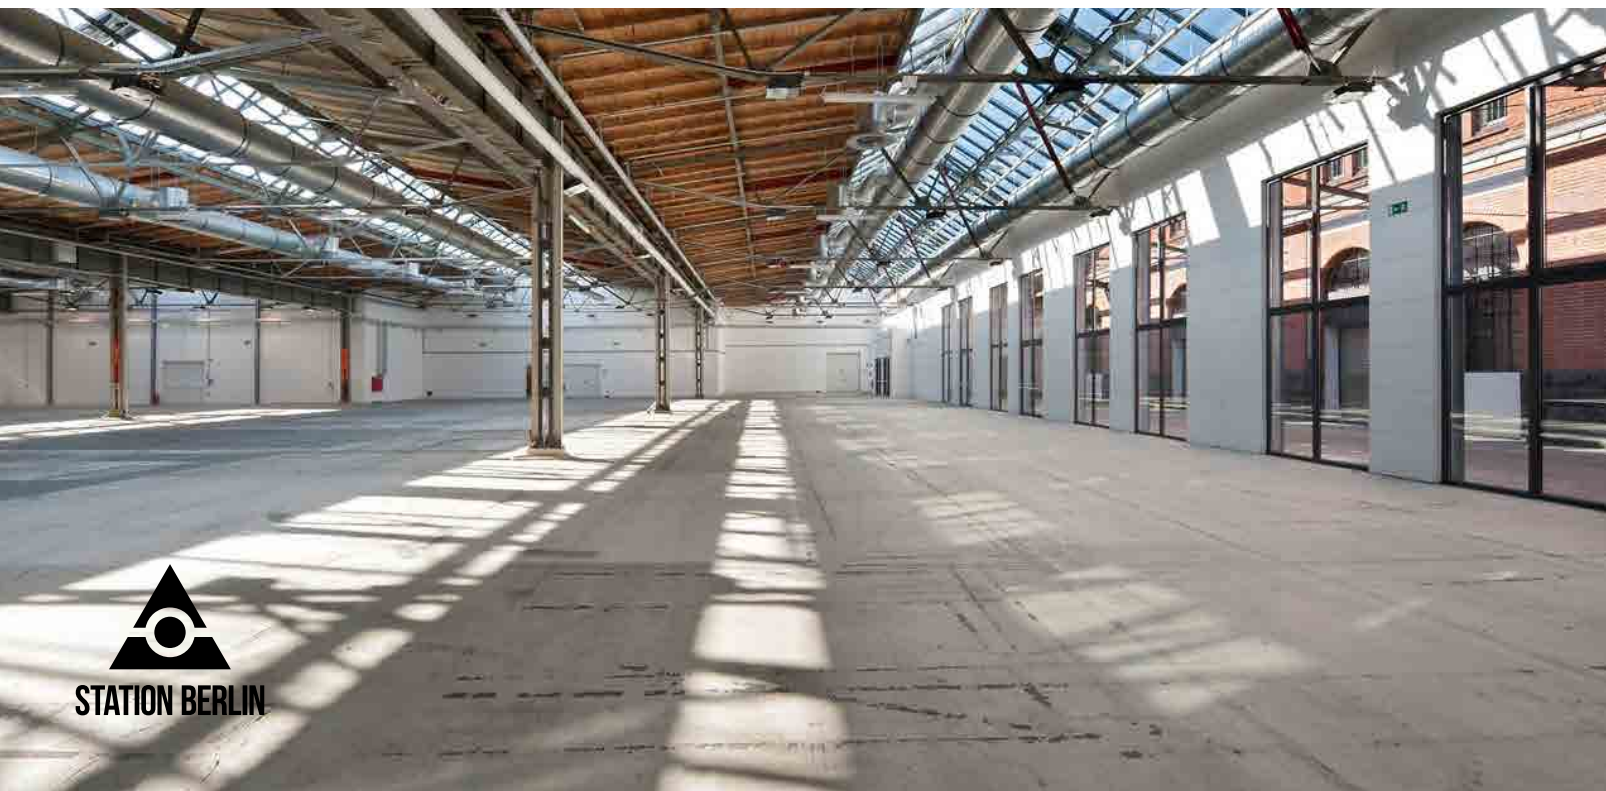

HALLE 7

STATION BERLIN | ACHT HALLEN, 23.000 QM FLÄCHE UND UNENDLICH VIELE MÖGLICHKEITEN.

STATION BERLIN

HALLE 7

GRUNDRISS

HALLE 7

INFO

Nach aufwendigen Umbauten bietet die STATION-Berlin in Halle 7 insgesamt 4.150 qm zusammenhängende Fläche im Zentrum der Stadt.

Die Gleisbetten und Bahnsteige wurden zugunsten von 2.000 qm zusätzlicher Fläche abgebaut.

HALLE 7

NUTZUNG

Großzügig, hell und in jeder Hinsicht effizient – nach ihrer Erweiterung im Jahr 2011 ist Halle 7 die modernste Halle der STATION-Berlin.

Sie verfügt über Zugänge von mehreren Seiten, einen vorteilhaften Grundriss und eine ebenfalls 2011 installierte Heizung/Lüftung.

STATION BERLIN

HALLE 7

FAKTEN

Grundfläche	4.200 qm
Grundmaße	74 x 68 m
Lichte Höhe	9,60 m
Trägerhöhe	5,50 m
Stockwerk	Erdgeschoss