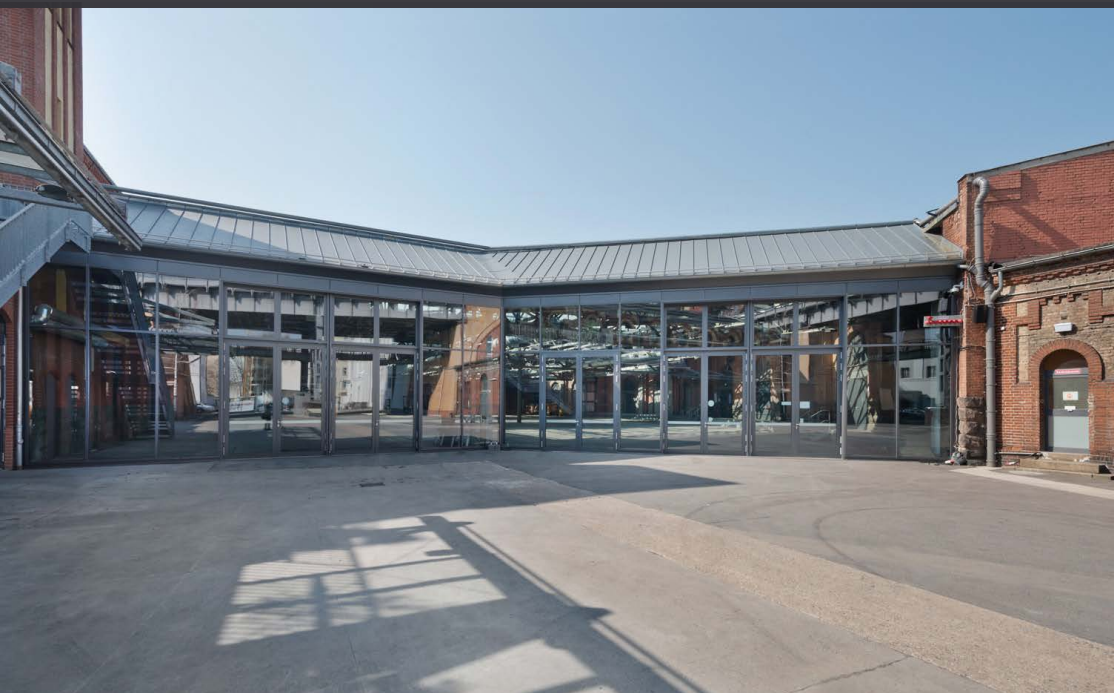

STATION-BERLIN / MOTIV

FÜR FILM- & FOTOAUFNAHMEN

STATION-BERLIN | ACHT HALLEN, 23.000 QM FLÄCHE UND UNENDLICH VIELE MOTIVE.

KOSTENÜBERSICHT*

	HALBTAGS (6 STD.)**	GANZTAGS (12 STD.)**
HALLE 1	3.400,00€	6.600,00€
HALLE 2	2.600,00€	4.700,00€
HALLE 3	3.400,00€	6.600,00€
HALLE 4	2.900,00€	5.300,00€
HALLE 5	2.900,00€	5.300,00€
HALLE 6	2.600,00€	4.700,00€
HALLE 7	3.400,00€	6.600,00€
HALLE 7.1/7.2/7.3	2.600,00€	4.700,00€
HALLE 8	2.900,00€	5.300,00€
SYMPOSIUM	2.600,00€	4.700,00€
LOFTS	2.600,00€	4.700,00€
VIADUKT	2.600,00€	4.700,00€
DACHTERRASSE	2.600,00€	4.700,00€
HOF***	3.400,00€	6.600,00€

HALLENÜBERSICHT

STATION-BERLIN / MOTIV

FÜR FILM- & FOTOAUFNAHMEN

LAGE & ANFAHRT

MIT ÖFFENTLICHEN VERKEHRSMITTELN

U-Bahn:
Linie U1/U2 bis U-Bhf Gleisdreieck,
Linie U1/U2 bis U-Bhf Möckernbrücke, ca. 6 Minuten Fußweg