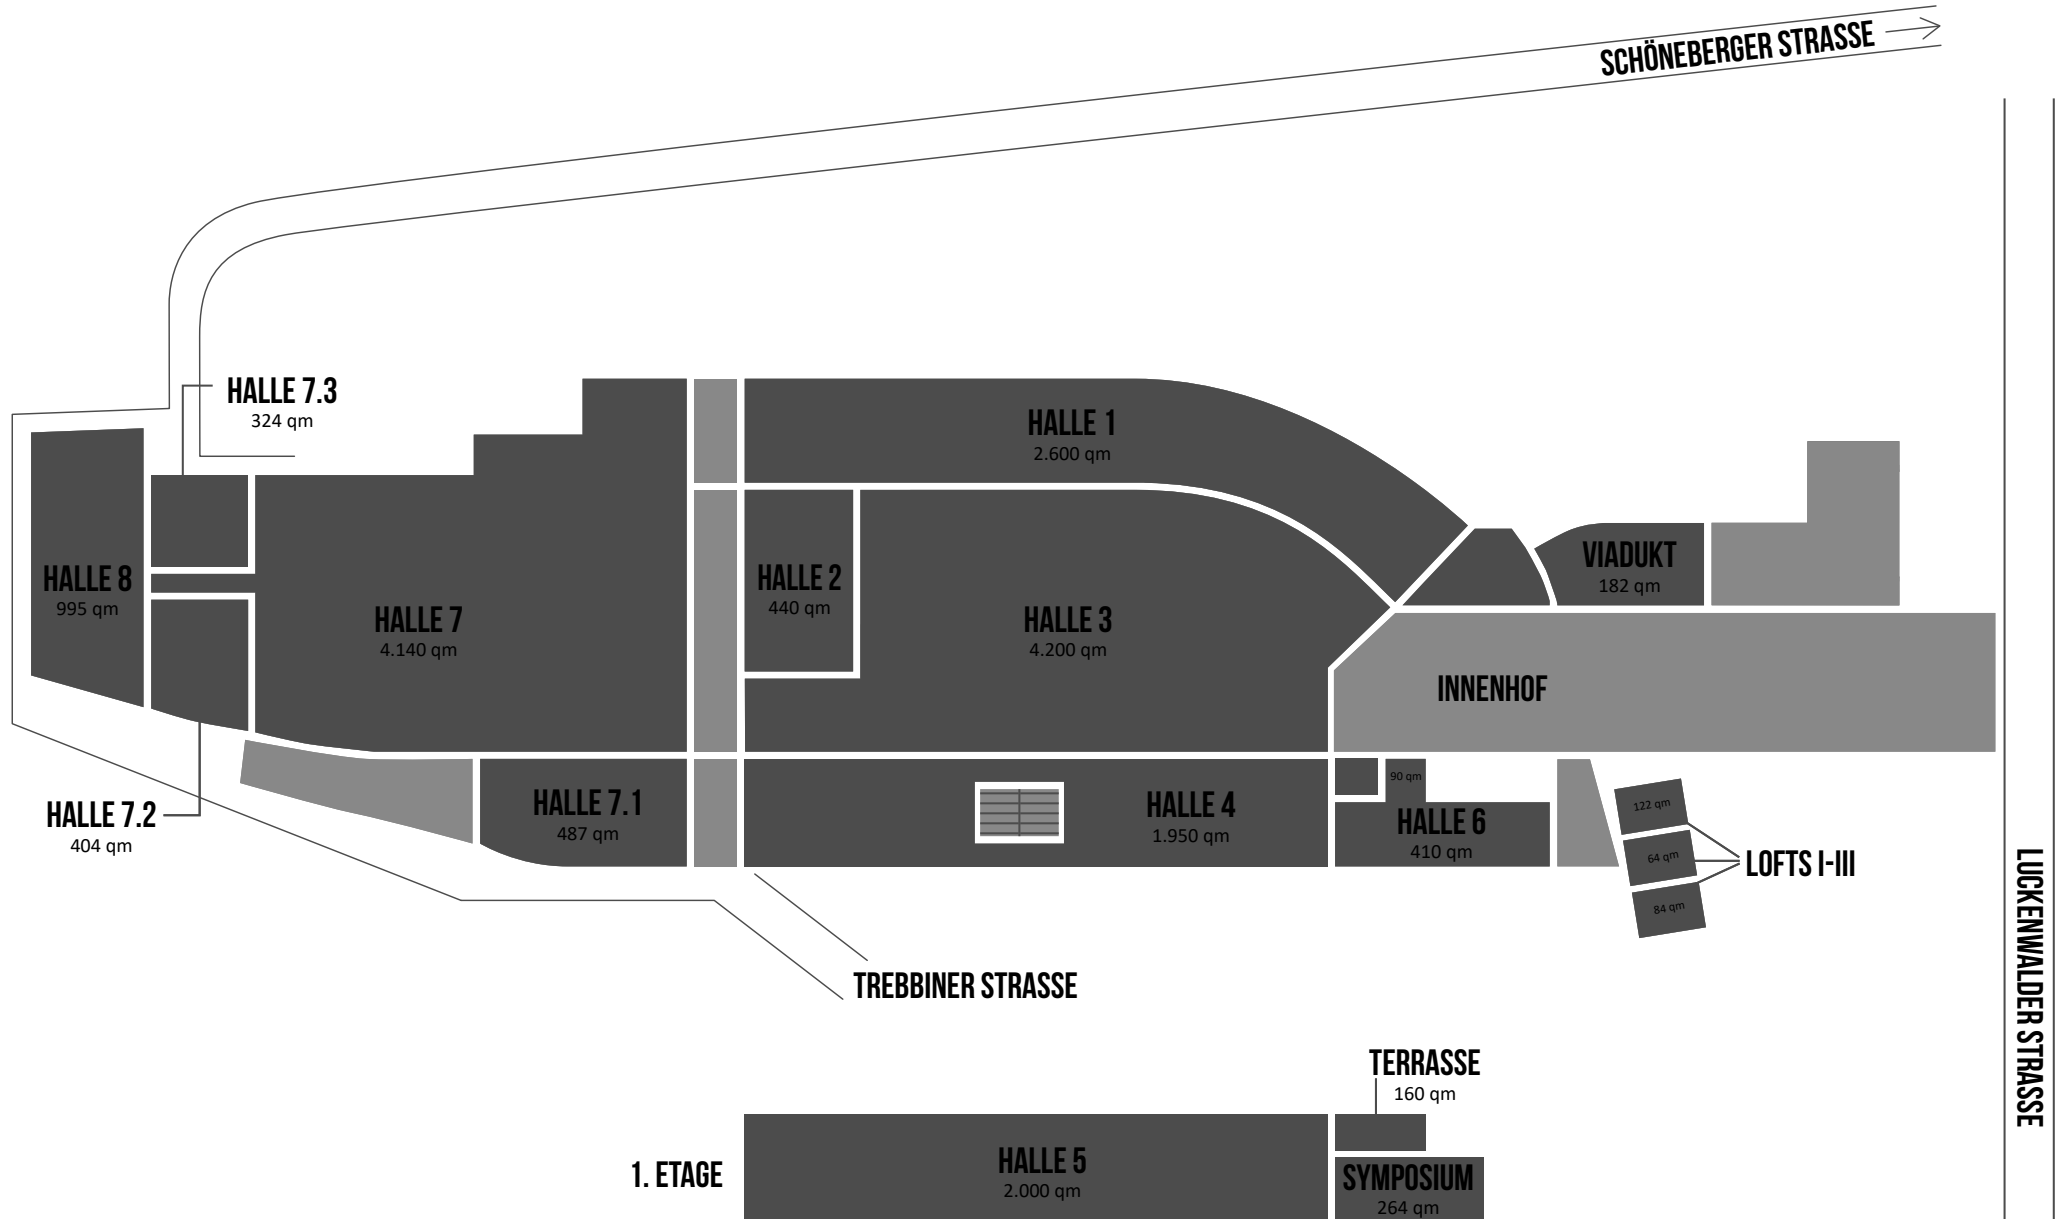

STATION-BERLIN / MOTIV

FÜR FILM- & FOTOAUFNAHMEN

STATION-BERLIN | ACHT HALLEN, 23.000 QM FLÄCHE UND UNENDLICH VIELE MOTIVE.

KOSTENÜBERSICHT*

	HALBTAGS (6 STD.)**	GANZTAGS (12 STD.)**
HALLE 1	3.400,00€	6.600,00€
HALLE 2	2.600,00€	4.700,00€
HALLE 3	3.400,00€	6.600,00€
HALLE 4	2.900,00€	5.300,00€
HALLE 5	2.900,00€	5.300,00€
HALLE 6	2.600,00€	4.700,00€
HALLE 7	3.400,00€	6.600,00€
HALLE 7.1/7.2/7.3	2.600,00€	4.700,00€
HALLE 8	2.900,00€	5.300,00€
SYMPOSIUM	2.600,00€	4.700,00€
LOFTS	2.600,00€	4.700,00€
VIADUKT	2.600,00€	4.700,00€
DACHTERRASSE	2.600,00€	4.700,00€
HOF***	3.400,00€	6.600,00€

HALLENÜBERSICHT

STATION-BERLIN / MOTIV

FÜR FILM- & FOTOAUFNAHMEN

LAGE & ANFAHRT

MIT ÖFFENTLICHEN VERKEHRSMITTELN

U-Bahn:
Linie U1/U2 bis U-Bhf Gleisdreieck,
Linie U1/U2 bis U-Bhf Möckernbrücke, ca. 6 Minuten Fußweg