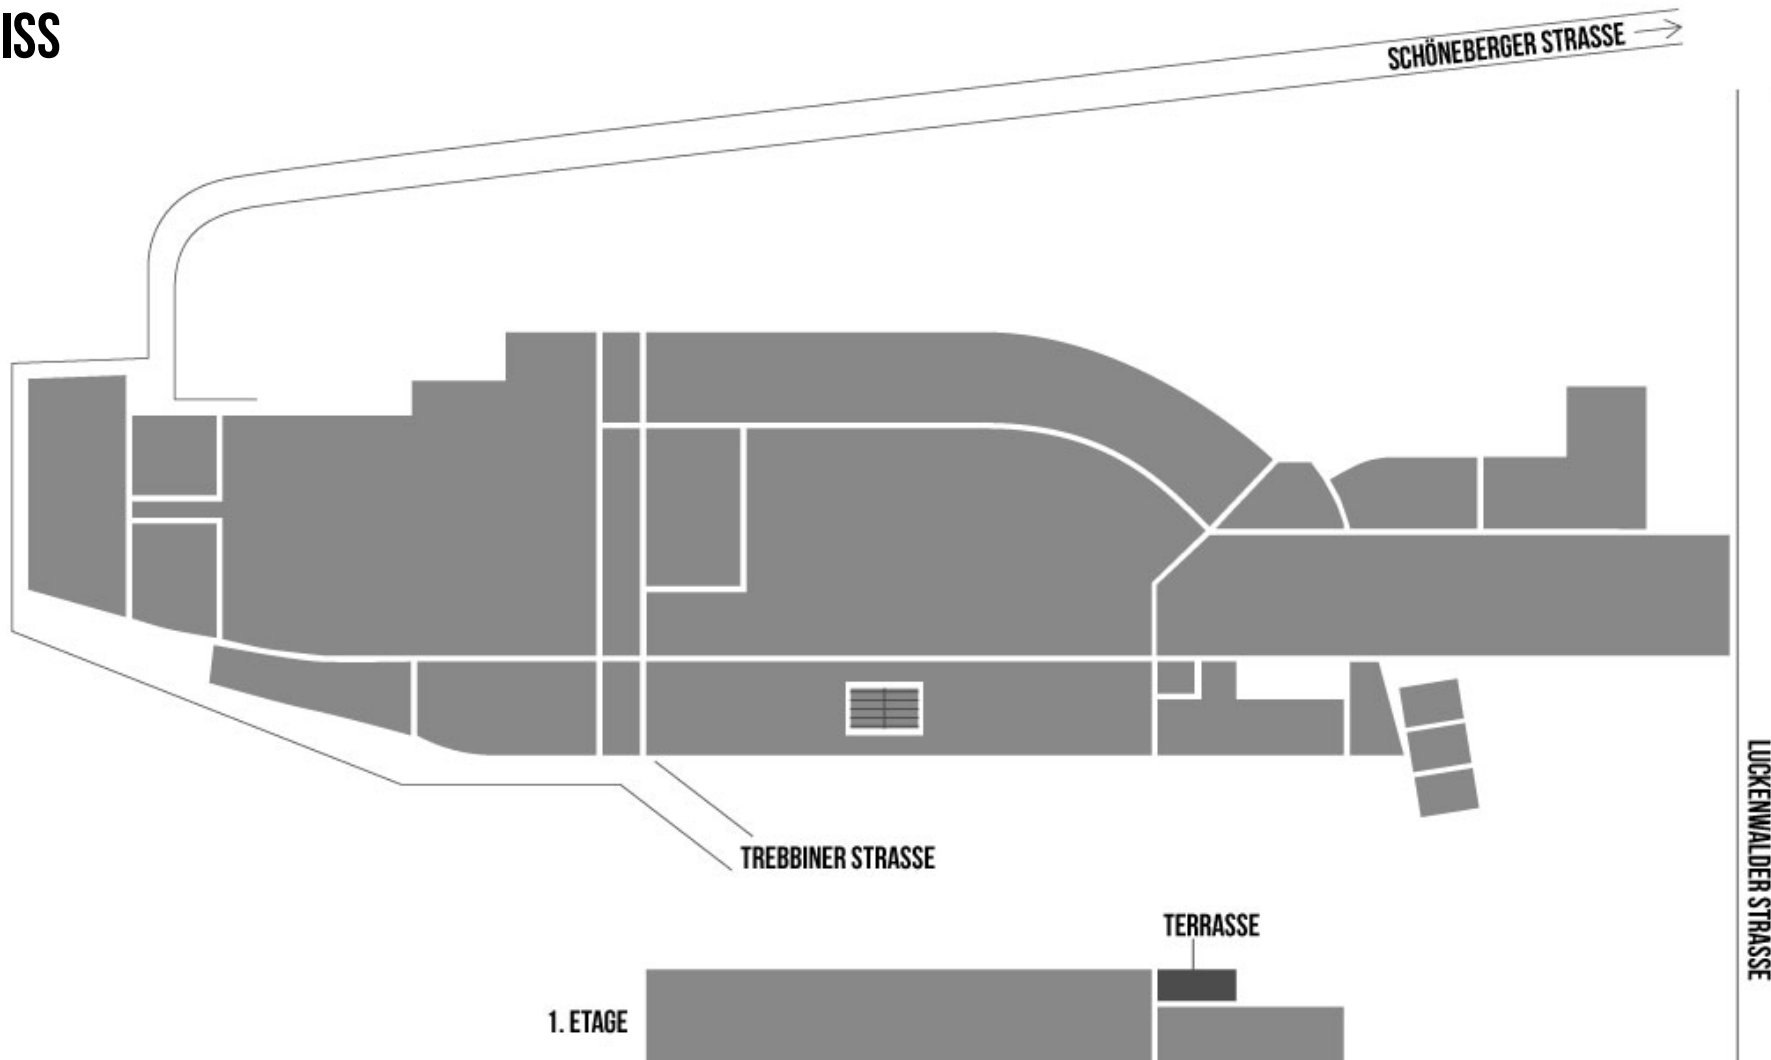

DACHTERRASSE

STATION-BERLIN | ACHT HALLEN, 23.000 QM FLÄCHE UND UNENDLICH VIELE MÖGLICHKEITEN.

DACHTERRASSE

GRUNDRISS

DACHTERRASSE

INFO

Die mit Holzboden ausgestattete Terrasse verfügt über eine gastronomische und technische Infrastruktur und kann in Kombination mit dem Symposium und der Halle 5 genutzt werden.

Sie wird separat speziell im Zeitraum Frühjahr bis Herbst vermietet.

DACHTERRASSE

DACHTERRASSE

FAKTEN

Grundfläche	160 qm
Stockwerk	1. Obergeschoss

BESTUHLUNG

ohne Bestuhlung	120 Stehplätze
-----------------	----------------