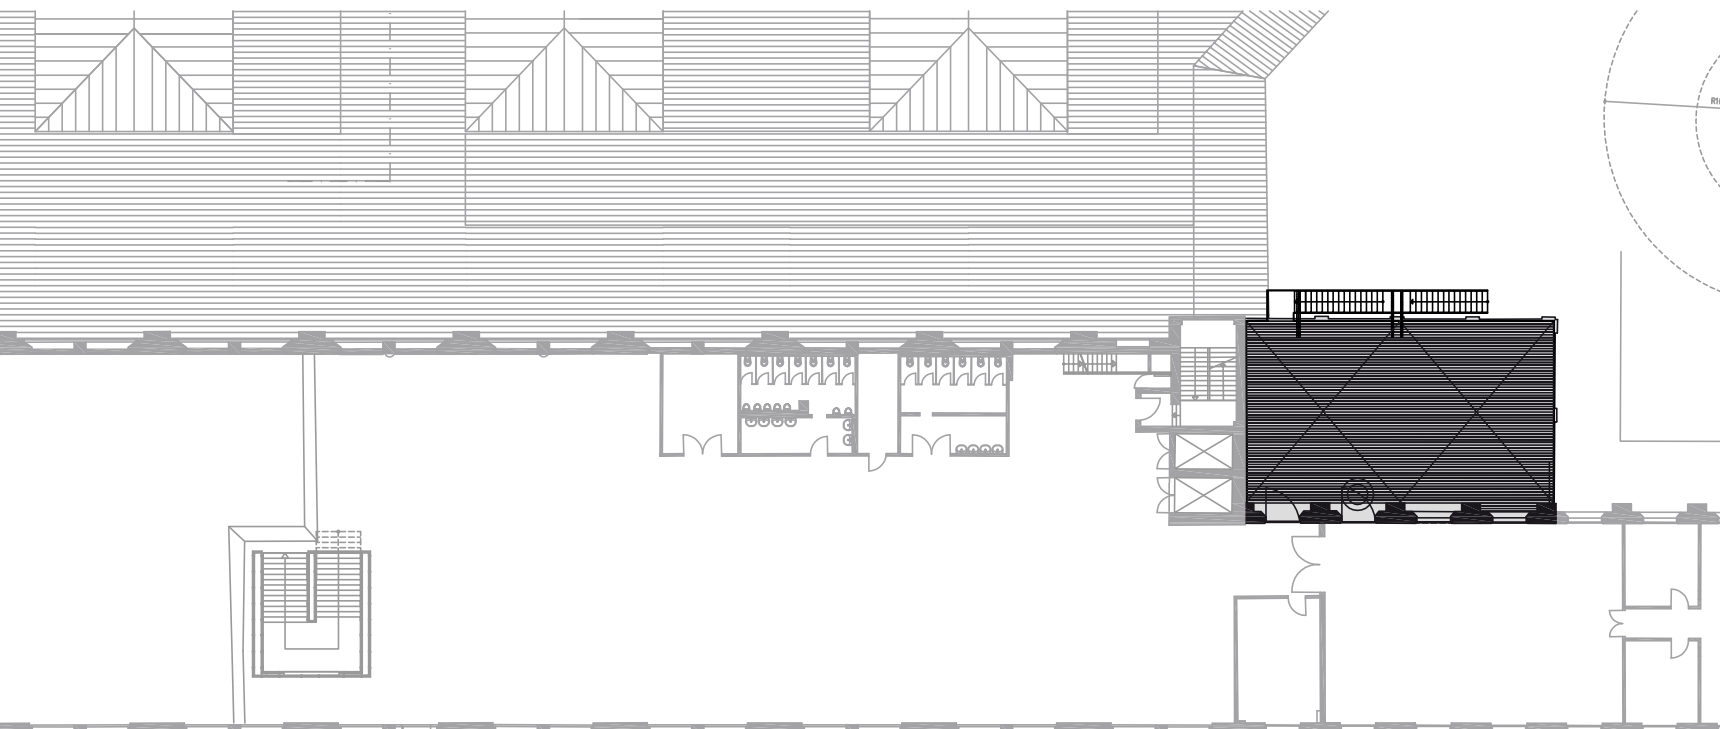

DACHTERRASSE

STATION-BERLIN | ACHT HALLEN, 23.000 QM FLÄCHE UND UNENDLICH VIELE MÖGLICHKEITEN.

DACHTERRASSE

GRUNDRISS

DACHTERRASSE

INFO

Die mit Holzboden ausgestattete Terrasse verfügt über eine gastronomische und technische Infrastruktur und kann in Kombination mit dem Symposium und der Halle 5 genutzt werden.

Sie wird separat speziell im Zeitraum Frühjahr bis Herbst vermietet.

DACHTERRASSE

DACHTERRASSE

FAKTEN

Grundfläche	160 qm
Stockwerk	1. Obergeschoss

BESTUHLUNG

ohne Bestuhlung	120 Stehplätze
-----------------	----------------