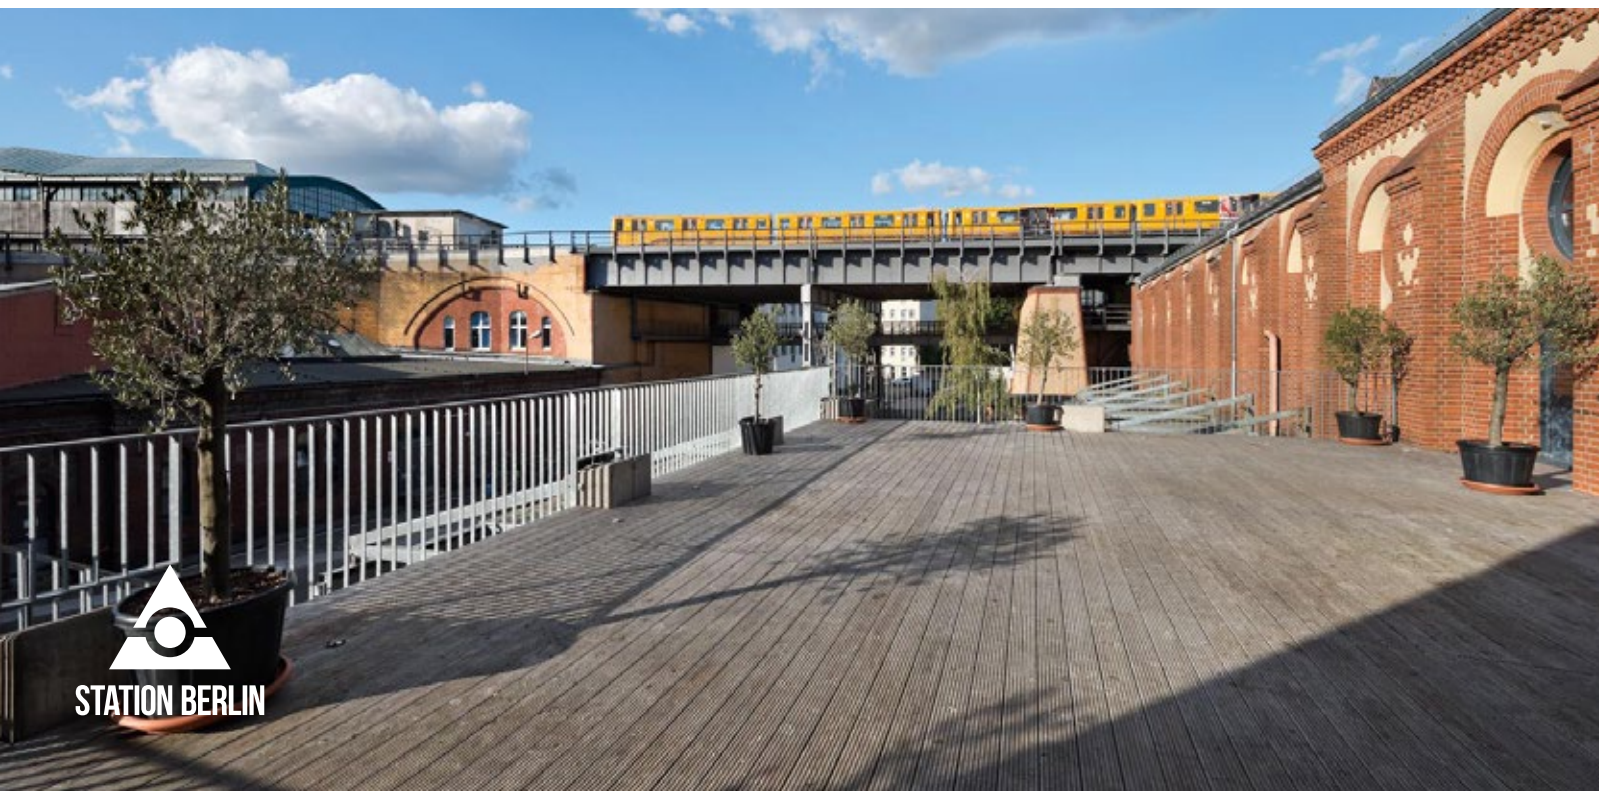

DACHTERRASSE

STATION-BERLIN | ACHT HALLEN, 23.000 QM FLÄCHE UND UNENDLICH VIELE MÖGLICHKEITEN.

DACHTERRASSE

GRUNDRISS

DACHTERRASSE

INFO

Die mit Holzboden ausgestattete Terrasse verfügt über eine gastronomische und technische Infrastruktur und kann in Kombination mit dem Symposium und der Halle 5 genutzt werden.

Sie wird separat speziell im Zeitraum Frühjahr bis Herbst vermietet.

DACHTERRASSE

DACHTERRASSE

FAKTEN

Grundfläche	160 qm
Stockwerk	1. Obergeschoss

BESTUHLUNG

ohne Bestuhlung	120 Stehplätze
-----------------	----------------