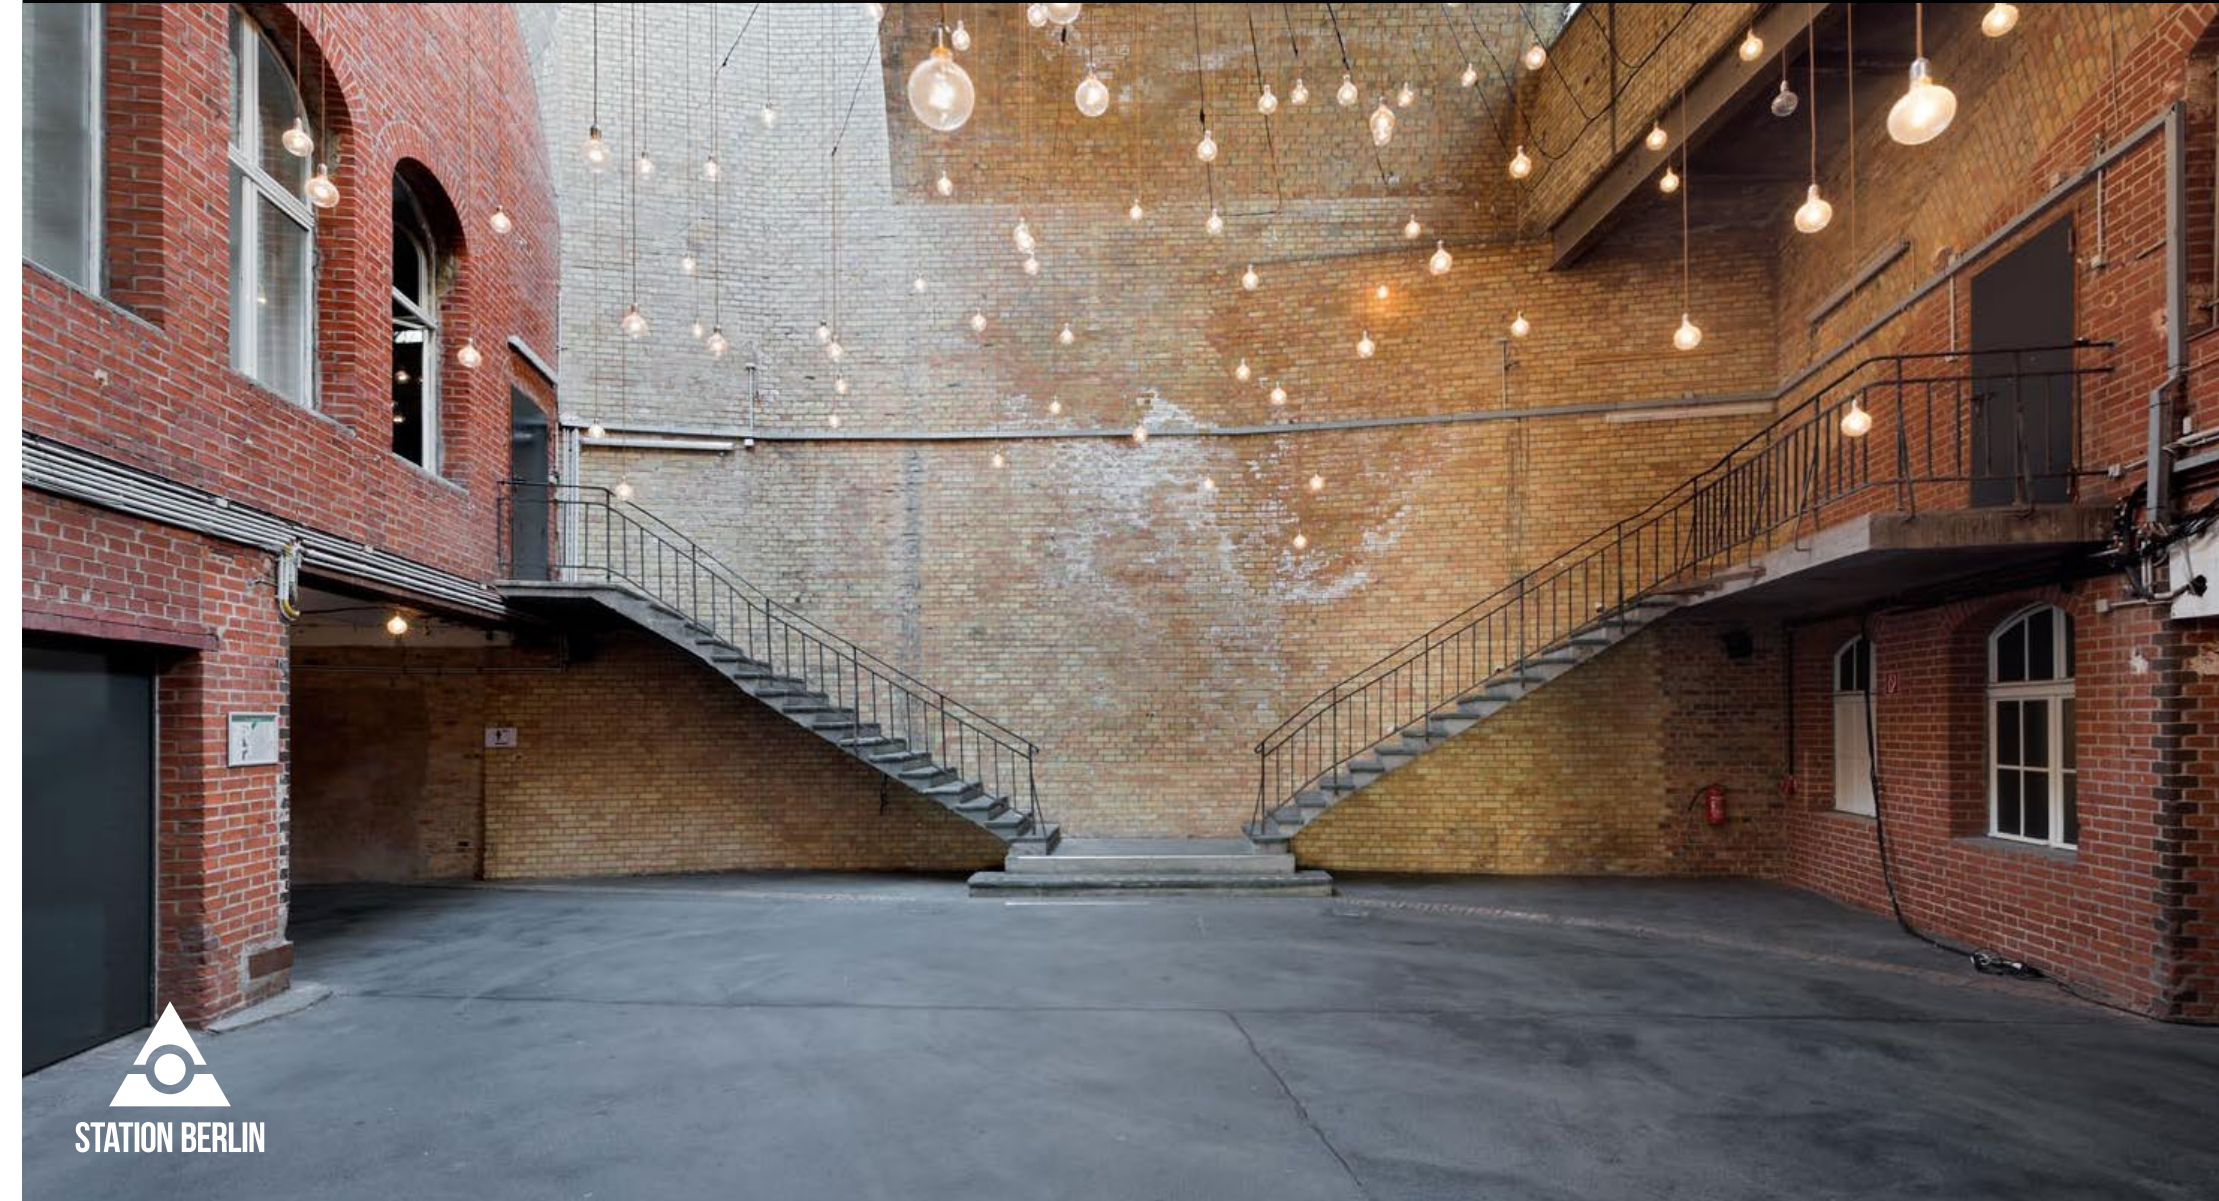

# VIADUKT

STATION-BERLIN | ACHT HALLEN, 23.000 QM FLÄCHE UND UNENDLICH VIELE MÖGLICHKEITEN.

STATION BERLIN

## NUTZUNG

Mit seiner lichten Höhe von 11,20 m besitzt dieses Glanzstück der Industrie architektur geradezu sakrale Dimensionen. Gleichzeitig verleihen ihm die Wände aus altem Backstein Wärme und Intimität.