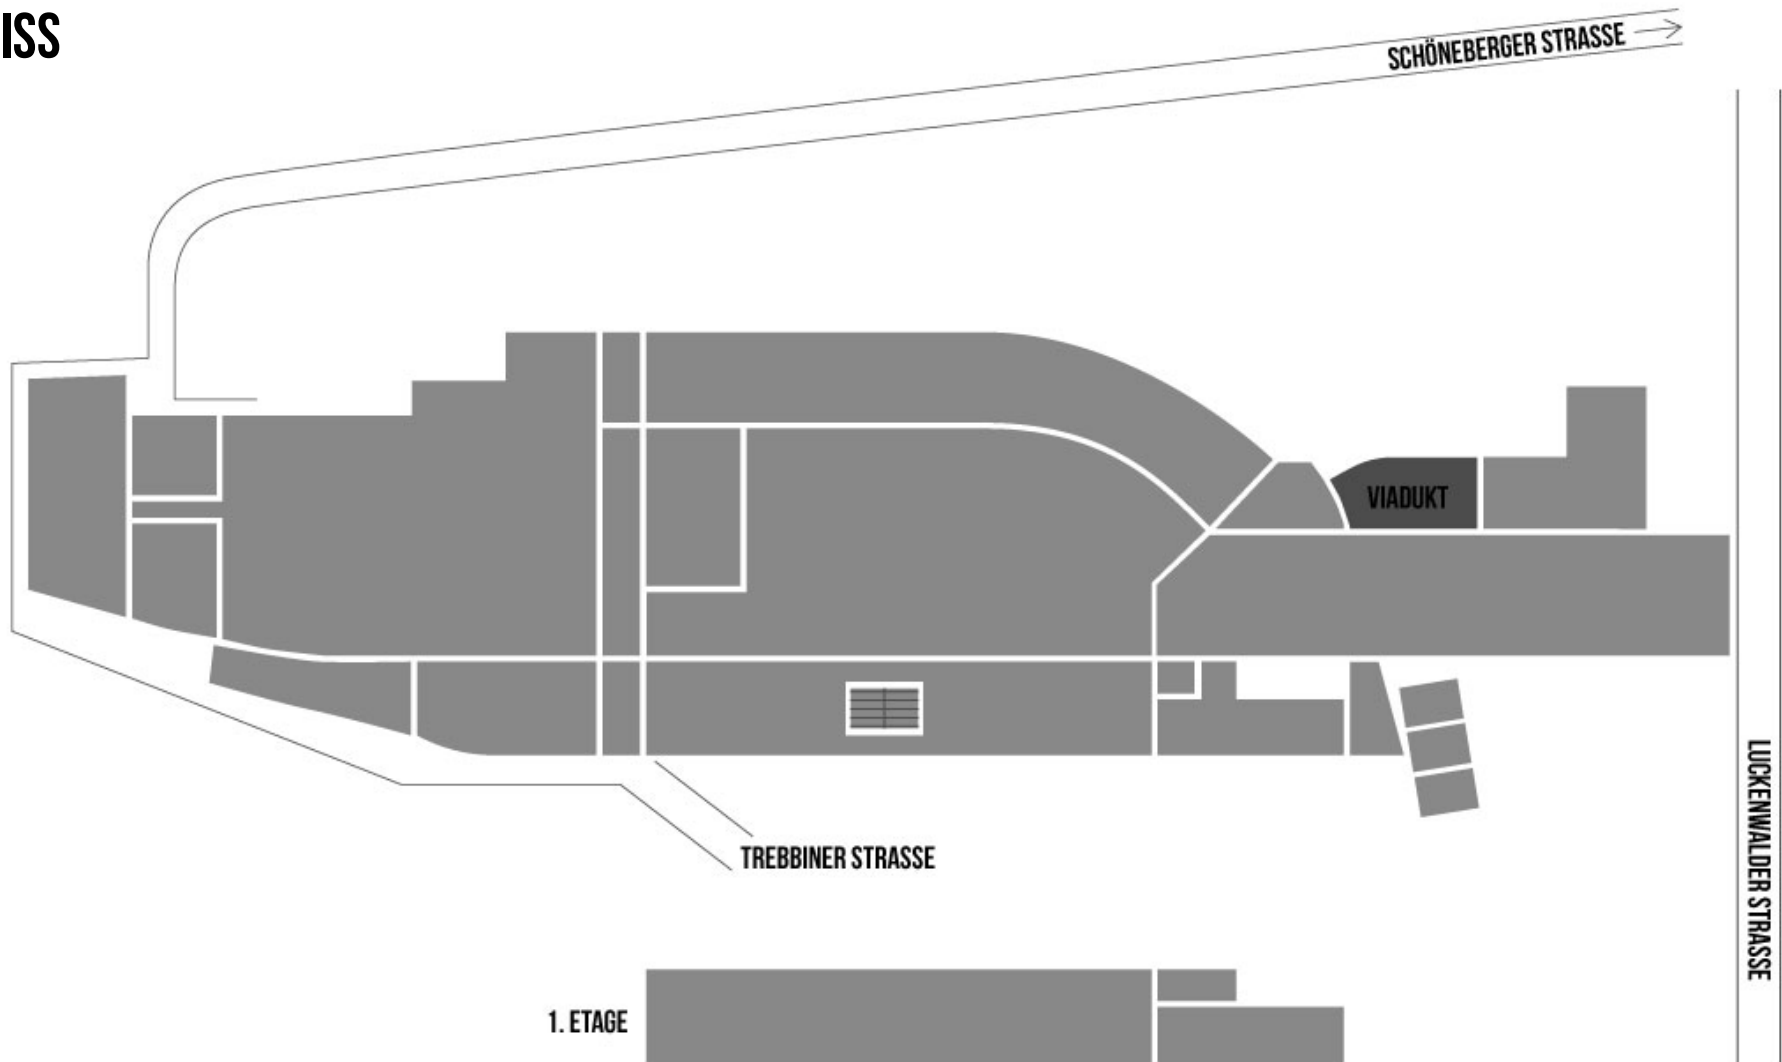

VIADUKT

GRUNDRISS