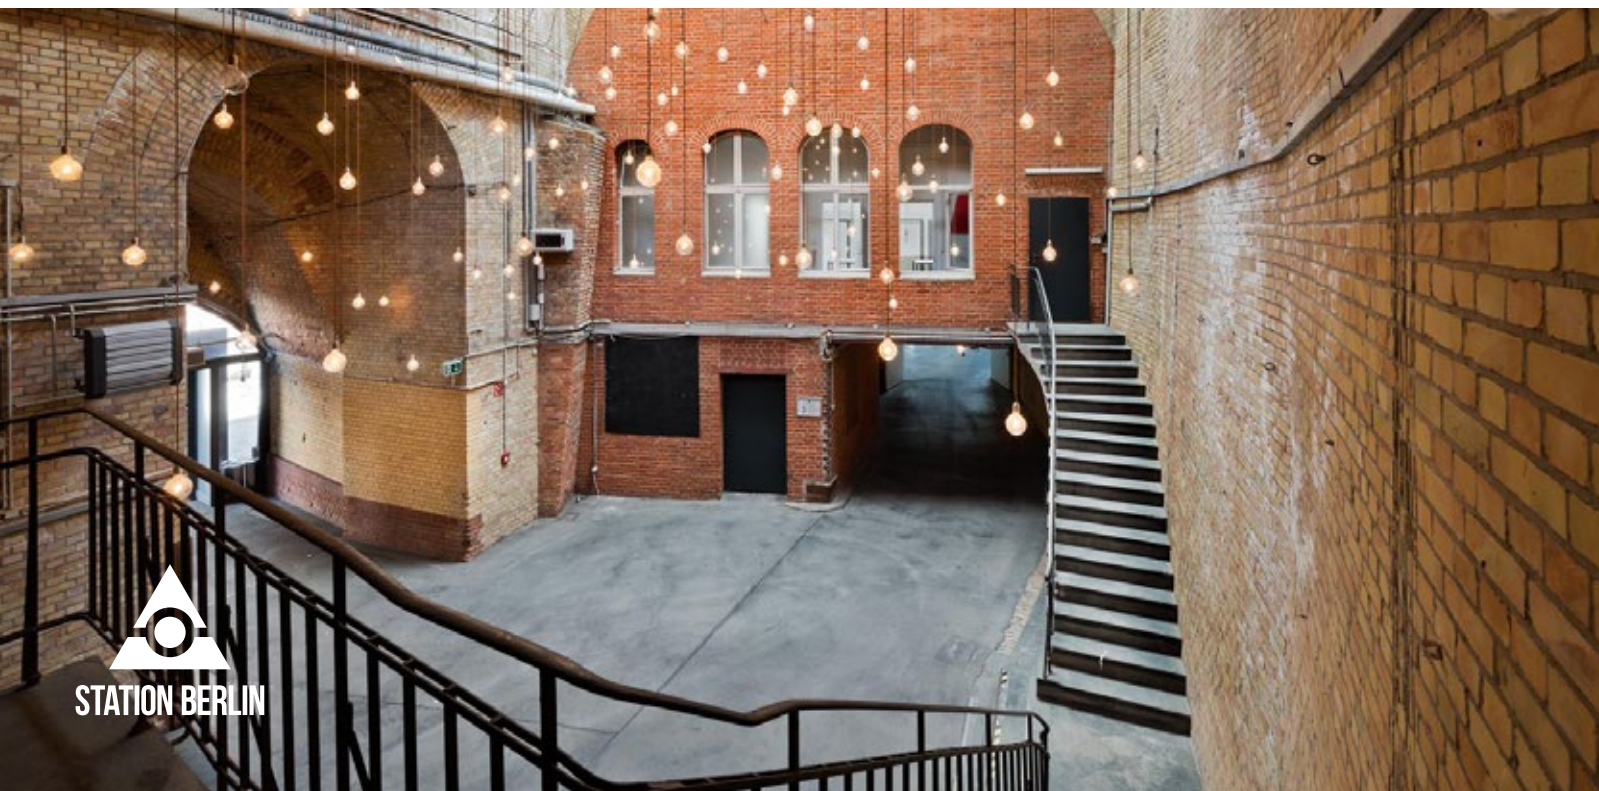

VIADUKT

INFO

Exklusiver Rahmen für exklusive Ereignisse. Das Viadukt ist einzigartig. Nicht nur in Berlin.

Das Viadukt ist sowohl eindrucksvolles Entree für Halle 1 als auch eigenständige Eventfläche.